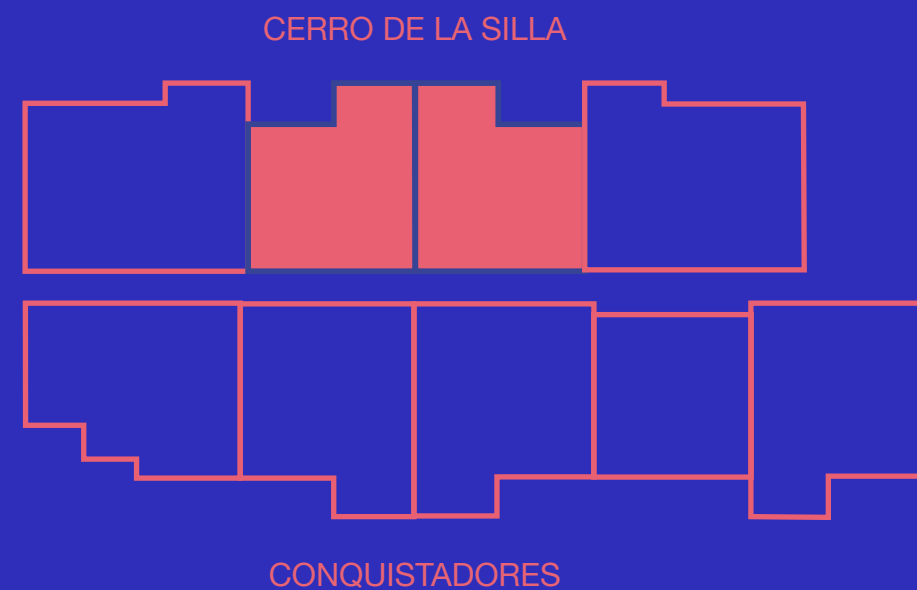

SUMMYT

TIPO A

81 m²

- A. Recámara principal
- B. Walk-in closet
- C. Recámara secundaria
- D. Terraza
- E. 2 Baños completos
- F. Cocina
- G. Comedor
- H. Sala
- I. Centro de lavado

*Distribuciones podrán cambiar sin previo aviso